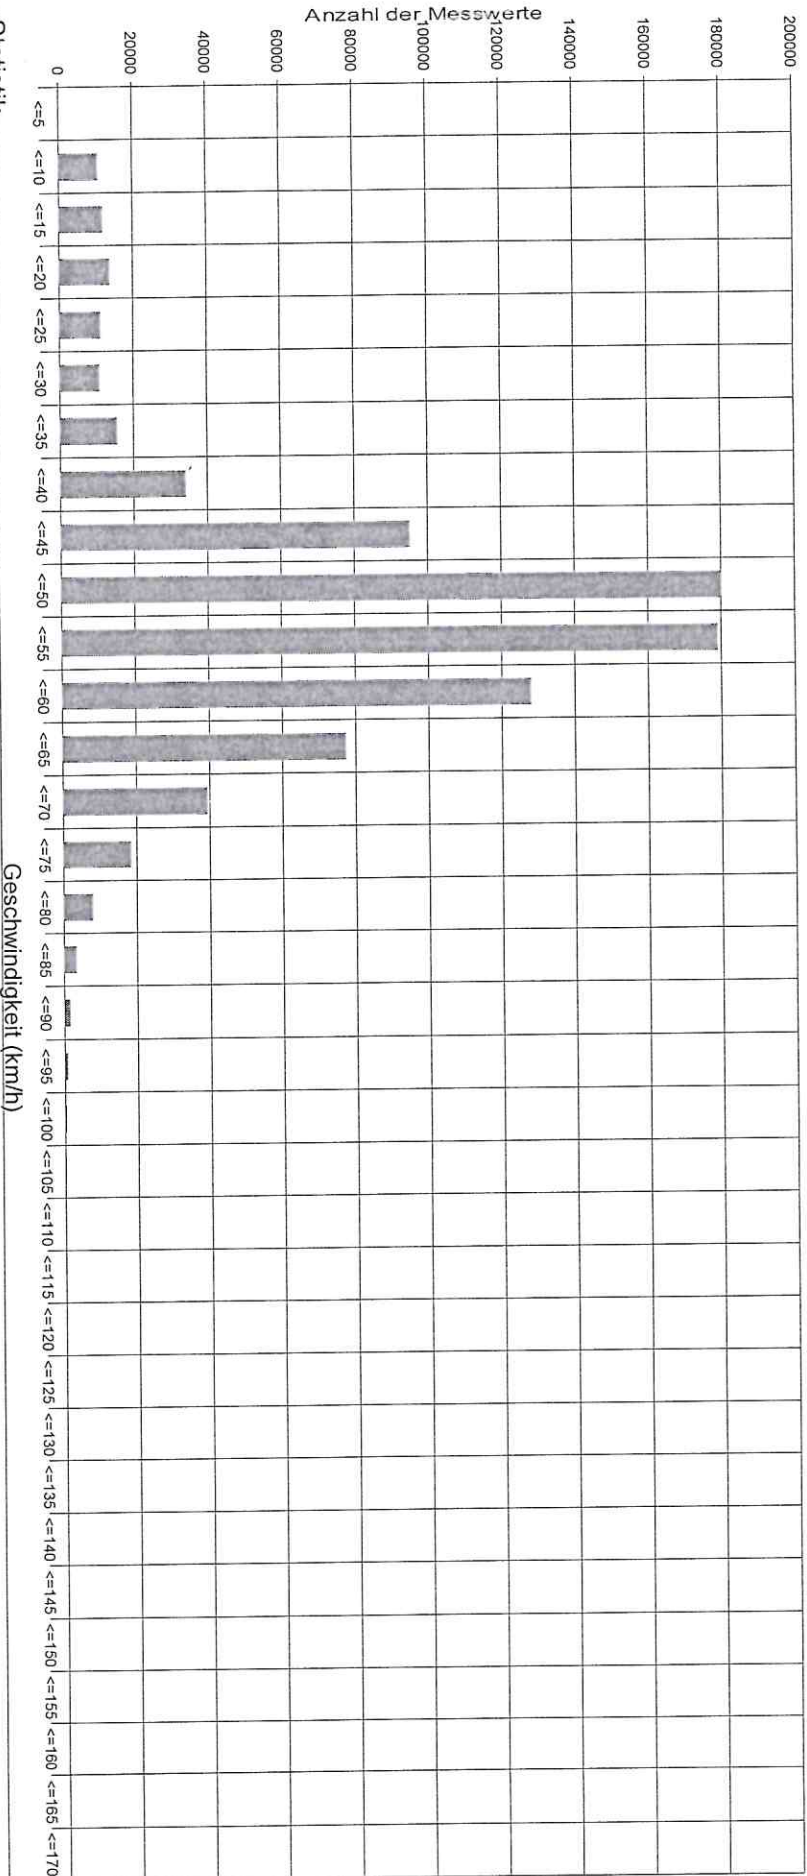

Sierzega Elektronik GmbH
Thürnau 55, A-4062 Thening
Tel.: +43-7221-64114-0, Fax:-14
Mail: office@sierzega.at
Web: www.sierzega.at

Wenn an dieser Stelle Ihr Logo mit Anschrift usw. stehen soll,
so kopieren Sie eine entsprechende Grafik, gespeichert als "logo.wmf" (Windows Metafile)
mit den Proportionen 1:10 (Breite Länge) in das Programmverzeichnis dieser Software

To see your own logo with your address here at this place:
Design a graphic file and save it as "logo.wmf" (Windows Metafile)
with the proportions 1:10 (width to length) in the program folder of this software

Emmerstedt, Neue Breite

Statistik

Zeitraum: Montag, 16. Juli 2018, 10:13 Uhr bis Freitag, 30. Oktober 2020, 09:21 Uhr

Anzahl der Messwerte 839213
Durchschnittsgeschwindigkeit ..... Vd 50,7 km/h
85% der Fahrzeuge fahren langsamer oder maximal ... V85 62 km/h
Maximalgeschwindigkeit ..... Vmax 166 km/h

bei Einparken in Neuen Bereich!

8,2 km/h

lyn d'win die gphits rekennung zern de bin - n al Ausfahrt: