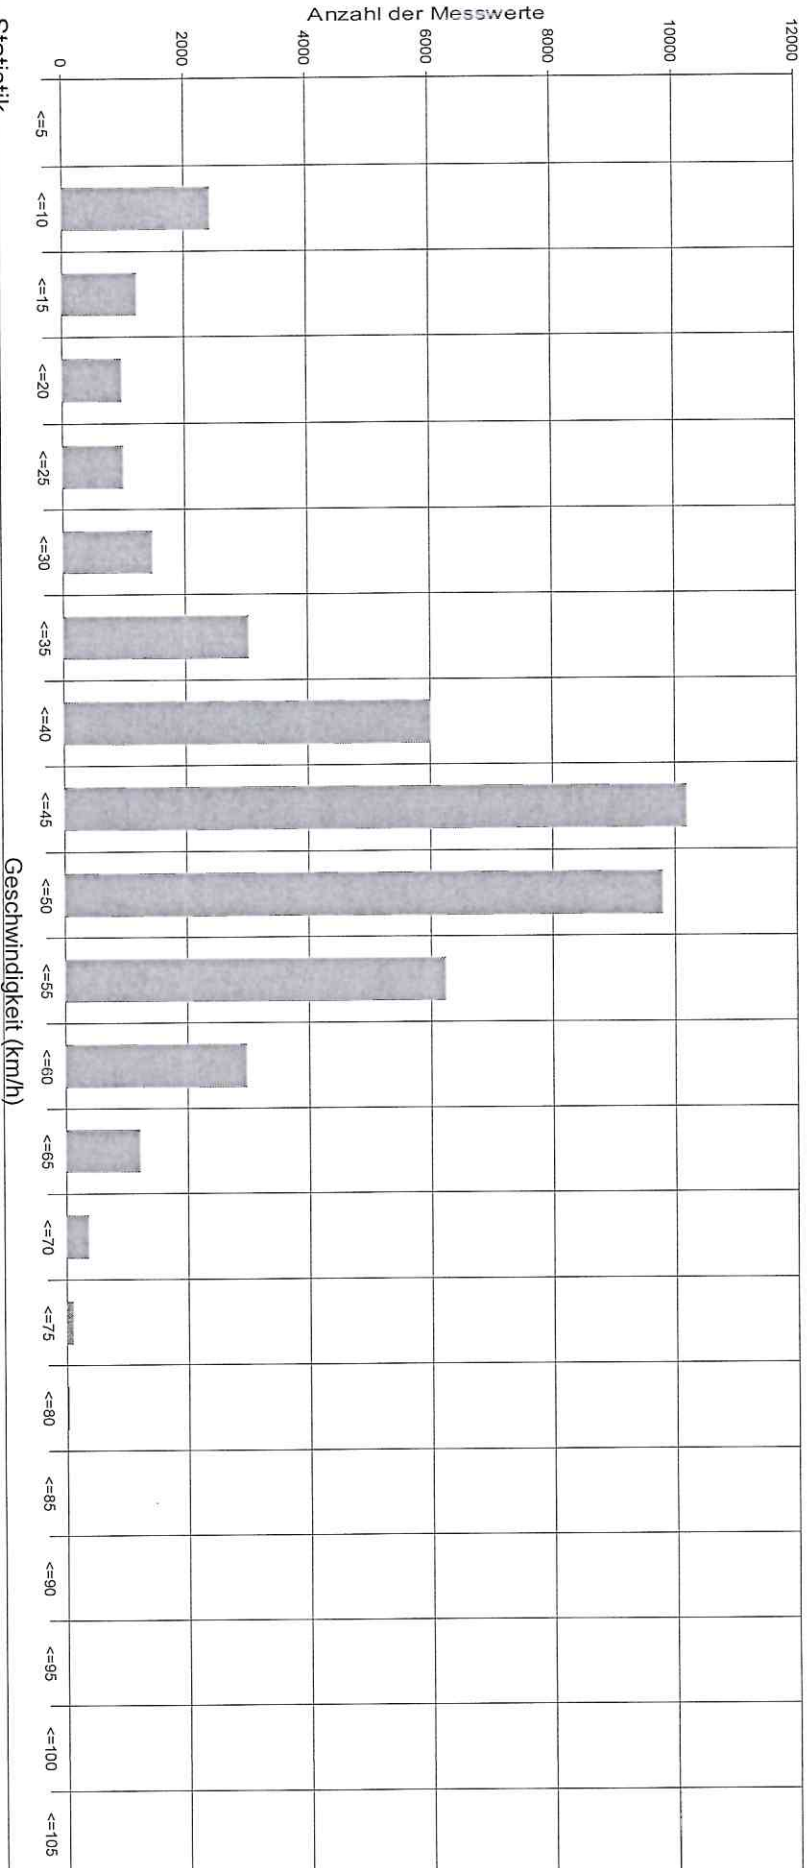

Sierzega Elektronik GmbH
 Thürmau 55, A-4062 Thening
 Tel.: +43-7221-64114-0, Fax:-14
 Mail: office@sierzega.at
 Web: www.sierzega.at

Wenn an dieser Stelle Ihr Logo mit Anschrift usw. stehen soll
 so kopieren Sie eine entsprechende Grafik gespeichert als "logo.wmf" (Windows Metafile)
 mit den Proportionen 1:10 (Breite Länge) in das Programmverzeichnis dieser Software
 To see your own logo with your address here at this place:
 Design a graphic file and save it as "logo.wmf" (Windows Metafile)
 with the proportions 1:10 (width to length) in the program folder of this software

Barmke, Im Hagen 7

Statistik

Zeitraum: Donnerstag, 3. Dezember 2020, 12:12 Uhr bis Donnerstag, 11. Februar 2021, 09:50 Uhr

Anzahl der Messwerte 46973

Durchschnittsgeschwindigkeit Vd 41,8 km/h

85% der Fahrzeuge fahren langsamer oder maximal ... V85 53 km/h