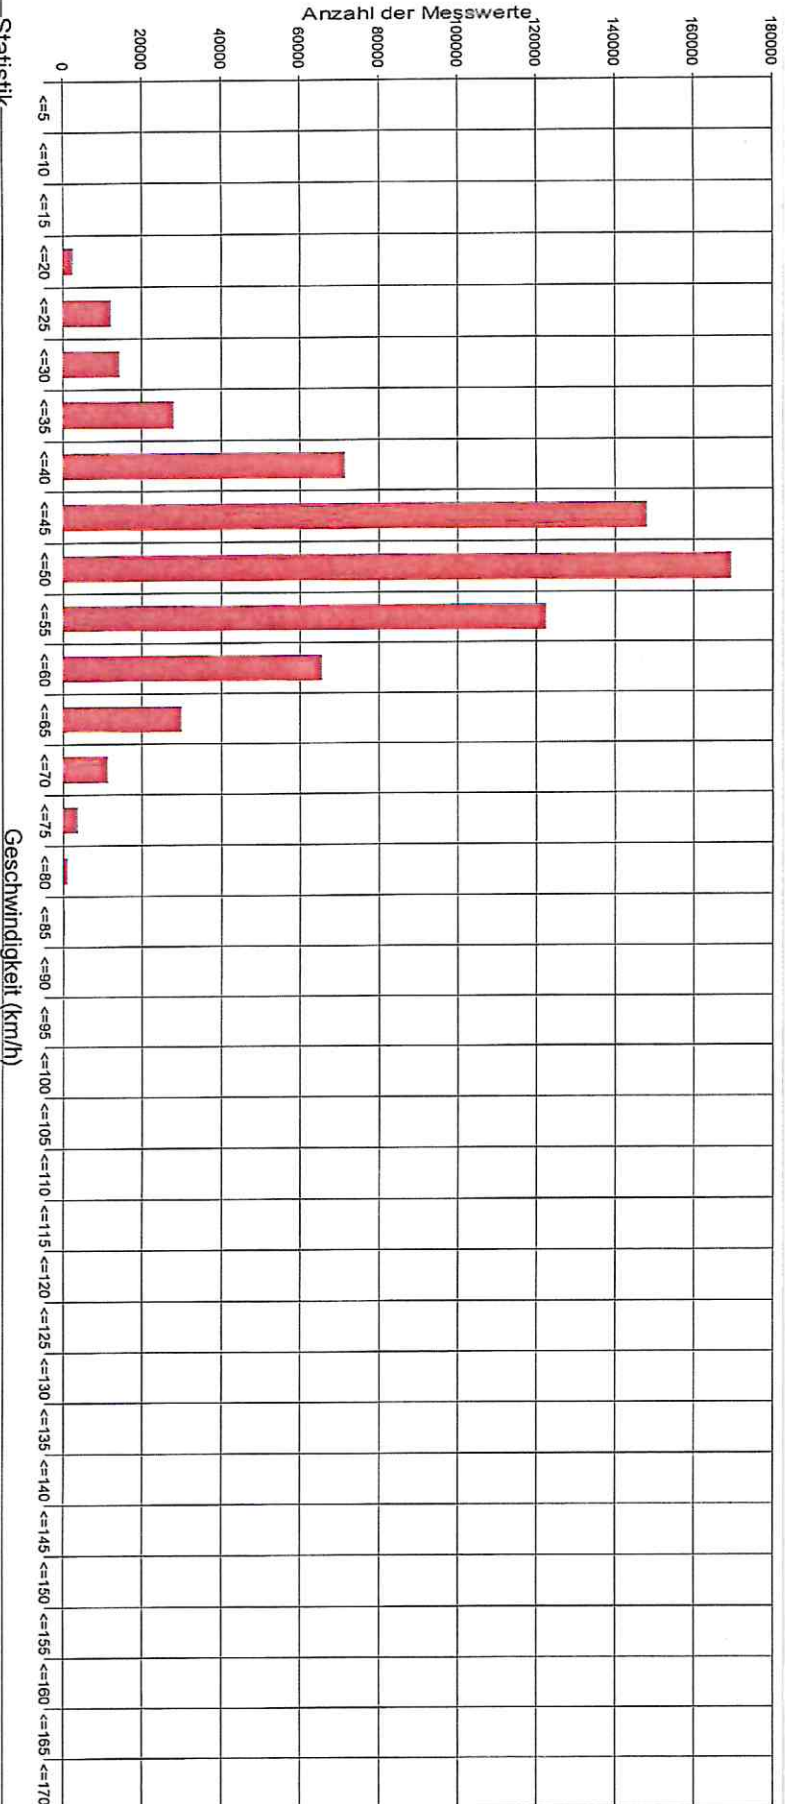

Straße ..., Fahrtrichtung ..., .. km/h Beschränkung

Statistik

Zeitraum: Mittwoch, 15. November 2017, 09:51 Uhr bis Freitag, 25. Oktober 2019, 06:07 Uhr

Anzahl der Messwerte ..... 680822  
 Durchschnittsgeschwindigkeit ..... Vd 47,3 km/h  
 85% der Fahrzeuge fahren langsamer oder maximal ... V85 56 km/h  
 Maximalgeschwindigkeit ..... Vmax 170 km/h