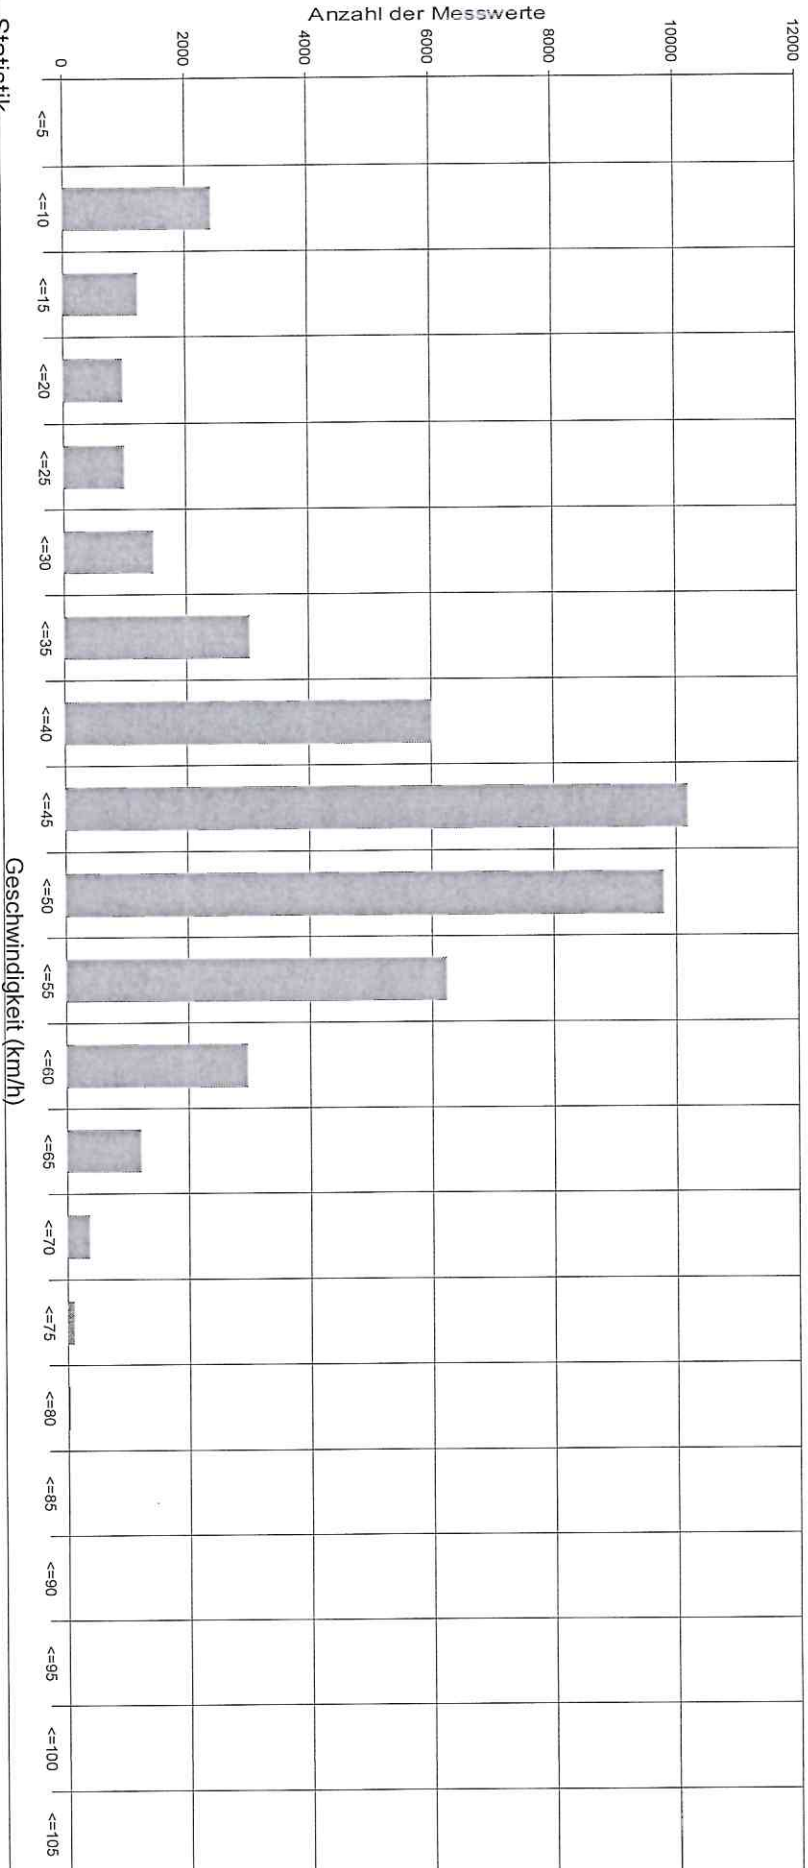

Sierzega Elektronik GmbH
 Thümlau 55, A-4062 Thening
 Tel.: +43-7221-64114-0, Fax:-14
 Mail: office@sierzega.at
 Web: www.sierzega.at

Wenn an dieser Stelle Ihr Logo mit Anschrift usw. stehen soll
 so kopieren Sie eine entsprechende Grafik gespeichert als "logo.wmf" (Windows Metafile)
 mit den Proportionen 1:10 (Breite Länge) in das Programmverzeichnis dieser Software
 To see your own logo with your address here at this place:
 Design a graphic file and save it as "logo.wmf" (Windows Metafile)
 with the proportions 1:10 (width to length) in the program folder of this software

Barmke, Im Hagen 7

Statistik

Zeitraum: Donnerstag, 3. Dezember 2020, 12:12 Uhr bis Donnerstag, 11. Februar 2021, 09:50 Uhr

Anzahl der Messwerte 46973

Durchschnittsgeschwindigkeit Vd 41,8 km/h

85% der Fahrzeuge fahren langsamer oder maximal ... V85 53 km/h